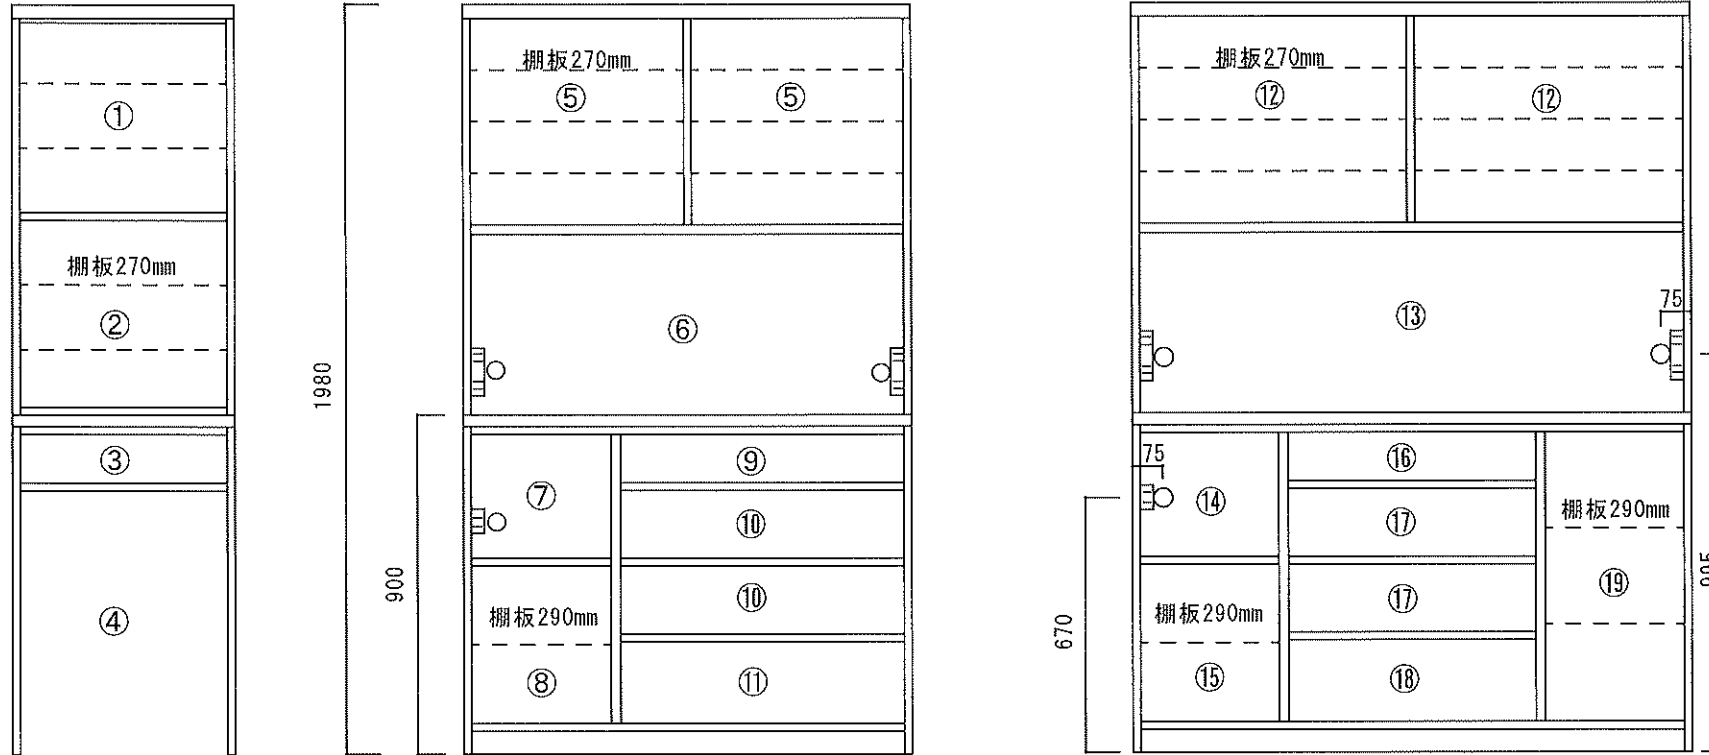

マリエラシリーズ

- ①幅555×奥行270×高さ501
- ②幅555×奥行335×高さ496
- ③幅515×奥行375×高さ70 (94)
- ④幅555×奥行410×高さ690
- ⑤幅564×奥行270×高さ544

- ⑥幅1150×奥行465×高さ470
- ⑦幅369×奥行430×高さ280
- ⑧幅369×奥行430×高さ415
- ⑨幅715×奥行375×高さ70 (94)
- ⑩幅715×奥行375×高さ130 (145)

- ⑪幅715×奥行375×高さ180 (182)
- ⑫幅712×奥行270×高さ544
- ⑬幅1445×奥行465×高さ470
- ⑭幅369×奥行430×高さ280
- ⑮幅369×奥行430×高さ415

- ⑯幅615×奥行375×高さ70 (94)
- ⑰幅615×奥行375×高さ130 (145)
- ⑱幅615×奥行375×高さ180 (182)
- ⑲幅369×奥行430×高さ765

() 内は有効内寸