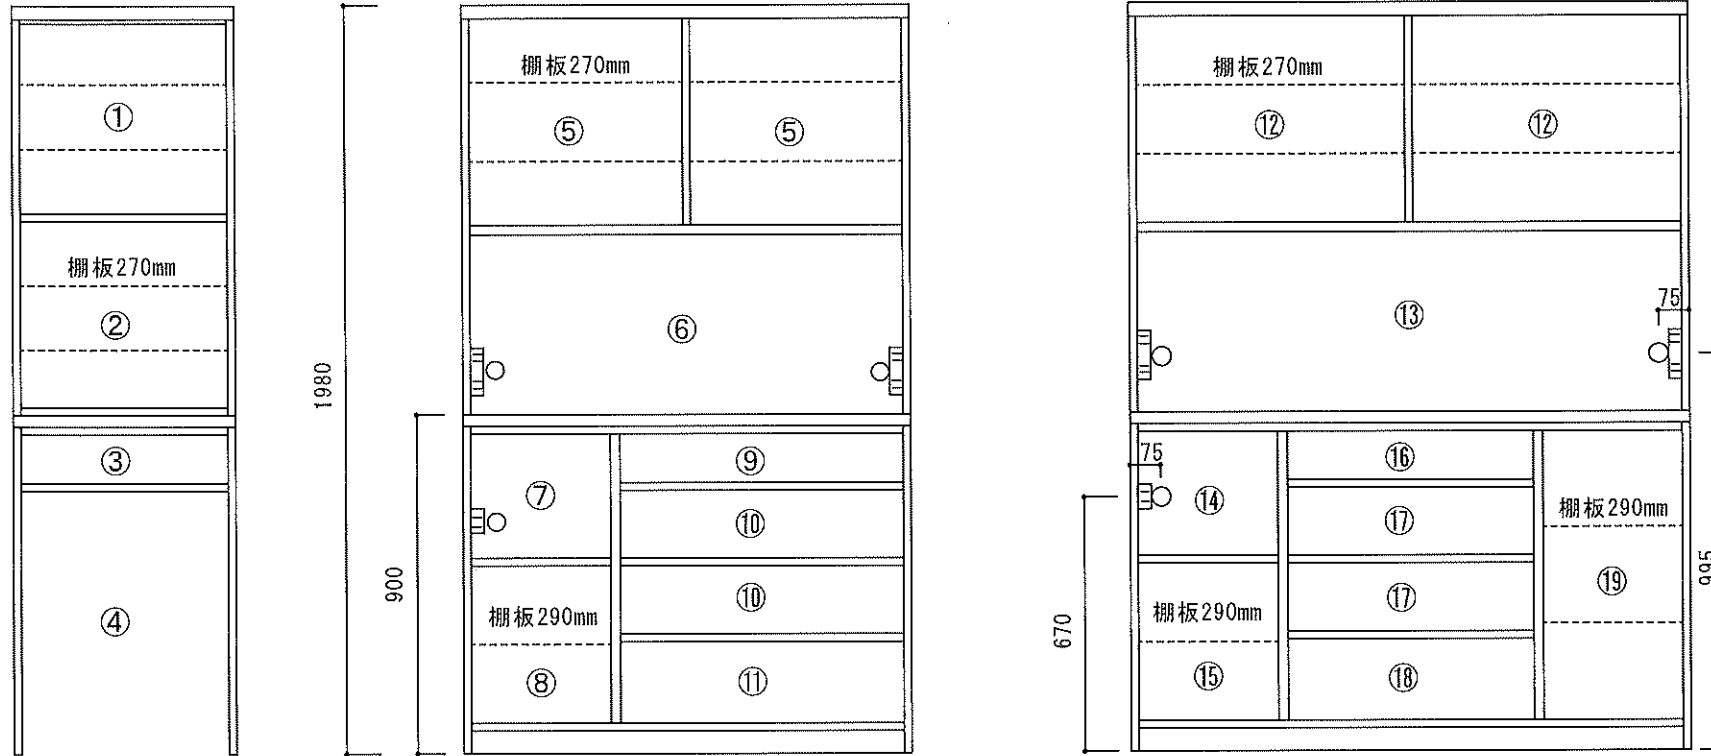

マリエラシリーズ

①幅555×奥行270×高さ501

②幅555×奥行335×高さ496

③幅515×奥行375×高さ70(94)

④幅555×奥行410×高さ690

⑤幅564×奥行270×高さ544

⑥幅1150×奥行465×高さ470

⑦幅369×奥行430×高さ280

⑧幅369×奥行430×高さ415

⑨幅715×奥行375×高さ70(94)

⑩幅715×奥行375×高さ130(145)

⑪幅715×奥行375×高さ180(182)

⑫幅712×奥行270×高さ544

⑬幅1445×奥行465×高さ470

⑭幅369×奥行430×高さ280

⑮幅369×奥行430×高さ415

⑯幅615×奥行375×高さ70(94)

⑰幅615×奥行375×高さ130(145)

⑱幅615×奥行375×高さ180(182)

⑲幅369×奥行430×高さ765

()内は有効内寸