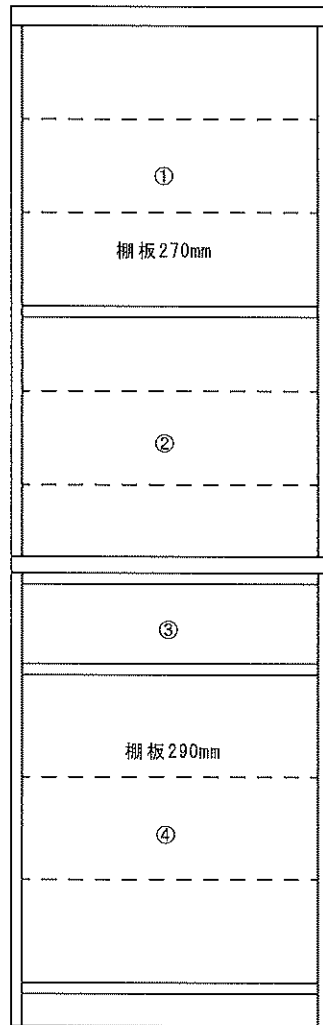

トルテシリーズ

- ①幅555×奥行270×高さ475
- ②幅555×奥行335×高さ469
- ③幅514×奥行375×高さ70 (115)
- ④幅555×奥行430×高さ575

- ⑤幅564×奥行270×高さ489
 - ⑥幅1150×奥行465×高さ470
 - ⑦幅684×奥行375×高さ70 (114)
 - ⑧幅684×奥行375×高さ130 (195)
 - ⑨幅684×奥行375×高さ180 (293)
 - ⑩幅399×奥行430×高さ350
 - ⑪幅399×奥行430×高さ325
- () 内は有効内寸