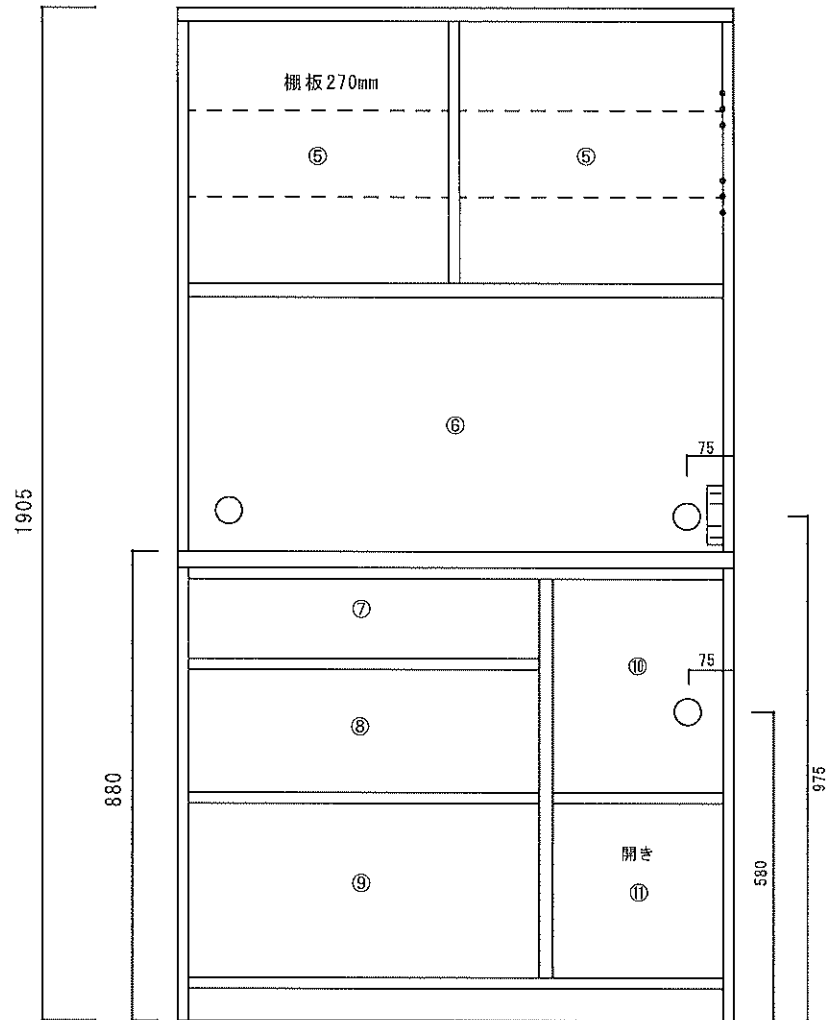

トルテシリーズ

- ①幅555×奥行270×高さ475
- ②幅555×奥行335×高さ469
- ③幅514×奥行375×高さ70 (115)
- ④幅555×奥行430×高さ575

- ⑤幅564×奥行270×高さ489
 - ⑥幅1150×奥行465×高さ470
 - ⑦幅684×奥行375×高さ70 (114)
 - ⑧幅684×奥行375×高さ130 (195)
 - ⑨幅684×奥行375×高さ180 (293)
 - ⑩幅399×奥行430×高さ350
 - ⑪幅399×奥行430×高さ325
- () 内は有効内寸