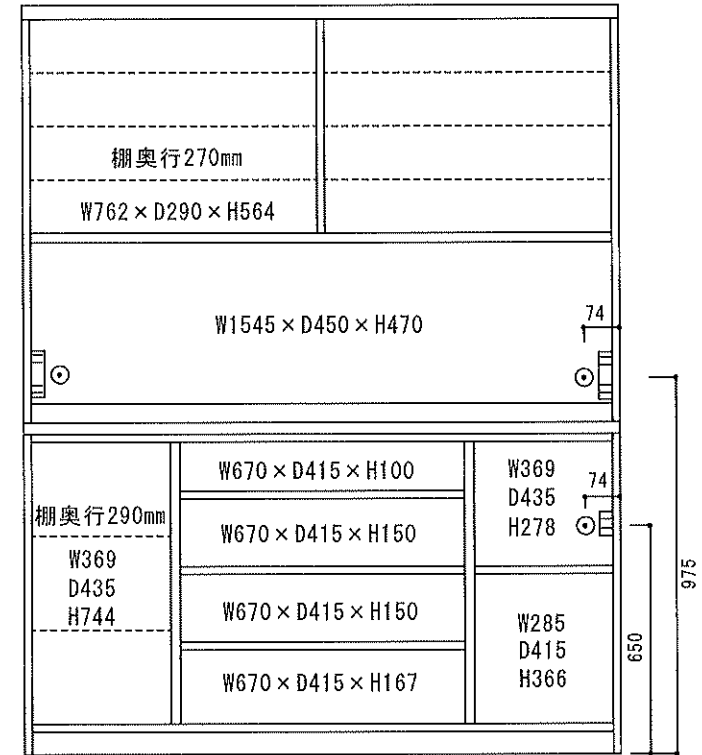

レオンシリーズ内寸

60 ダイニングボード

120 オープンボード

160 オープンボード