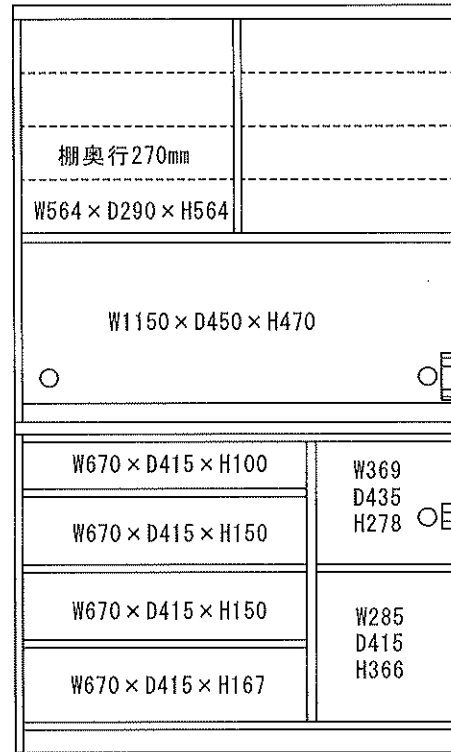

レオンシリーズ内寸

60 ダイニングボード

120 オープンボード

160 オープンボード