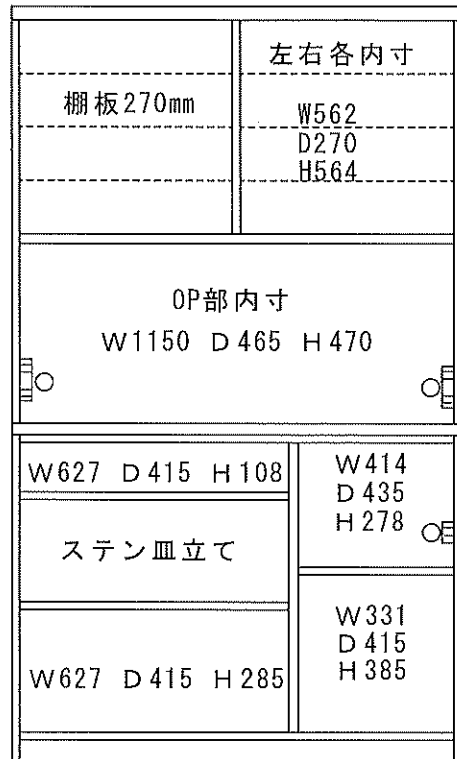

クロノスシリーズ

60DB
W600 D480 H1980

1200P
W1194 D480 H1980

1400P
W1390 D480 H1980

1600P
W1590 D480 H1980