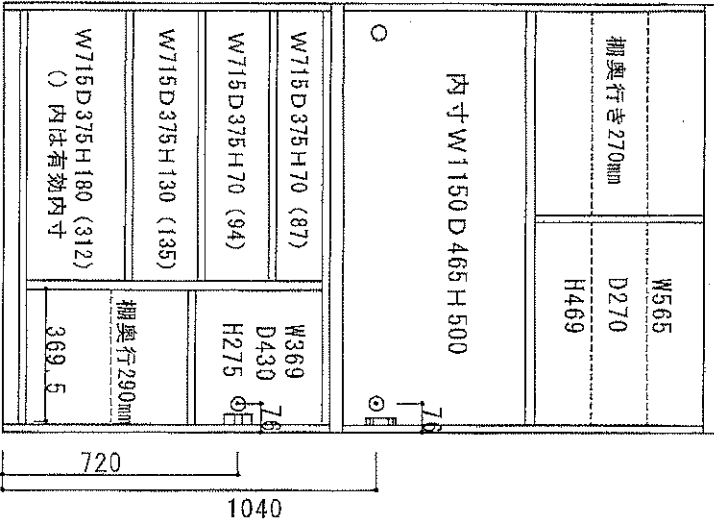

外寸 : W1195 D 480 H 1980

外寸 : W1495 D 480 H 1980