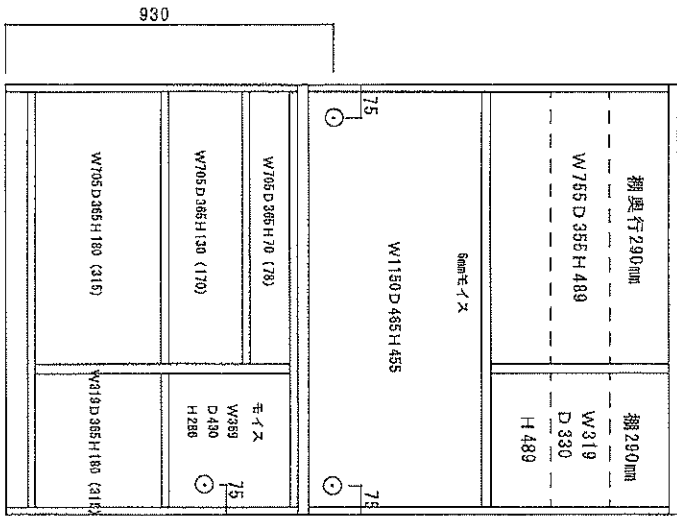

1200P総寸：W1194D480H1850

120カウンタ総寸：W1194D480H835