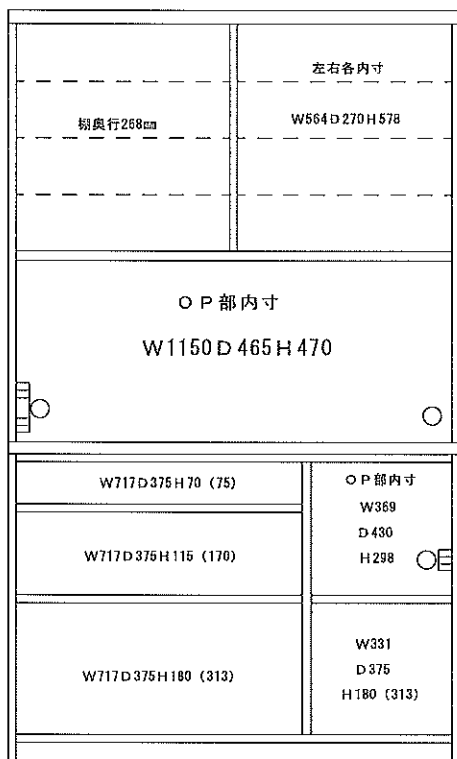

ルビーシリーズHタイプ

Lタイプは扉部分が-180mm小さくなります(120・140・160は棚が2段になります)

70DB

外寸：W700D480H1980

120OP

外寸：W1194D480H1980

140OP

外寸：W1390D480H1980

160OP

外寸：W1590D480H1980

() 内は有効内寸高になります