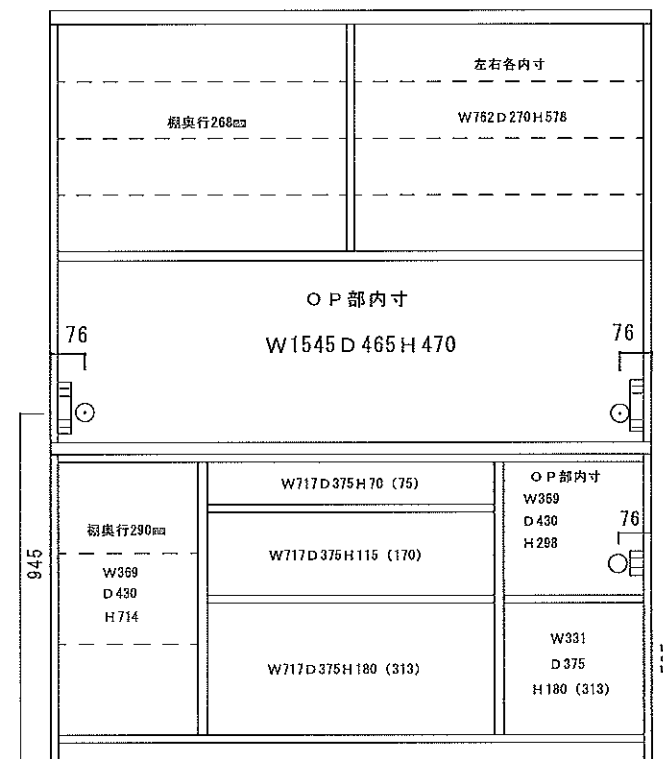

ルビーシリーズHタイプ

Lタイプは扉部分が-180mm小さくなります(120・140・160は棚が2段になります)

70DB

外寸：W700D480H1980

120OP

外寸：W1194D480H1980

140OP

外寸：W1390D480H1980

160OP

外寸：W1590D480H1980

() 内は有効内寸高になります