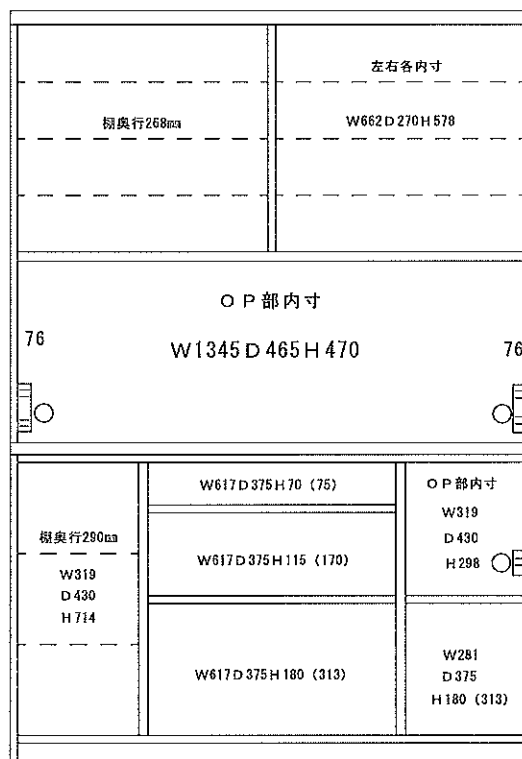

ルビーシリーズHタイプ

Lタイプは扉部分が-180mm小さくなります(120・140・160は棚が2段になります)

70DB

外寸：W700D480H1980

120OP

外寸：W1194D480H1980

140OP

外寸：W1390D480H1980

160OP

外寸：W1590D480H1980

() 内は有効内寸高になります