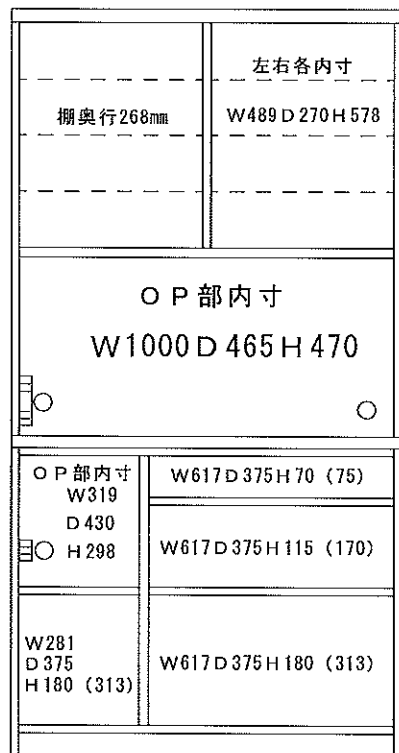

バナラシリーズHタイプ

Lタイプは扉部分が-180mm小さくなります(105・120・140は棚が2段になります)

70DB

外寸：W700D480H1980

105OP

外寸：W1045D480H1980

120OP

外寸：W1194D480H1980

140OP

外寸：W1390D480H1980

() 内は有効内寸高になります