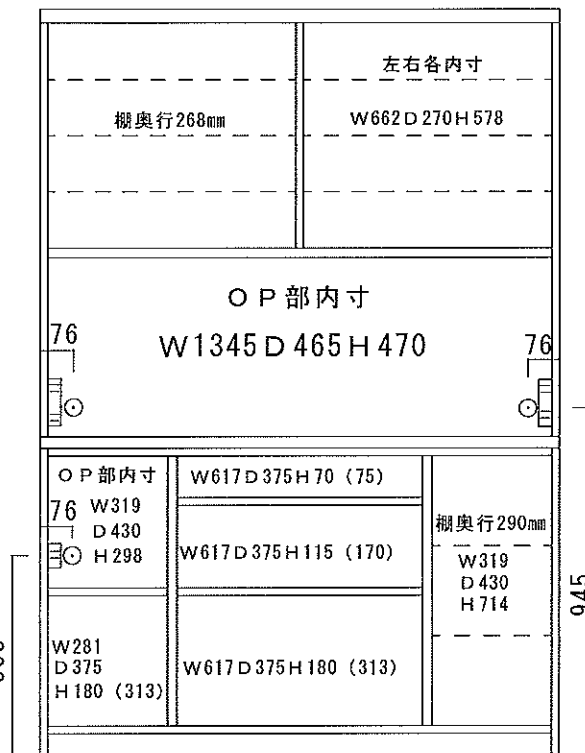

バナラシリーズHタイプ

Lタイプは扉部分が-180mm小さくなります(105・120・140は棚が2段になります)

70DB

外寸：W700D480H1980

105OP

外寸：W1045D480H1980

120OP

外寸：W1194D480H1980

140OP

外寸：W1390D480H1980

() 内は有効内寸高になります