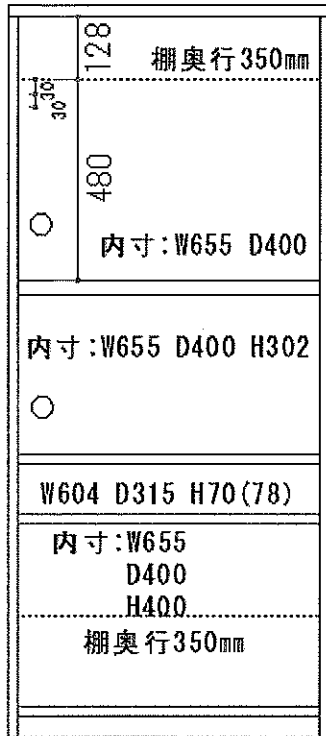

サンドシリーズ

外寸:70RB W700 D450 H1650

外寸:90カウンタ- W894 D450 H910

外寸:120カウンタ- W1194 D450 H910

() 内は有効内寸