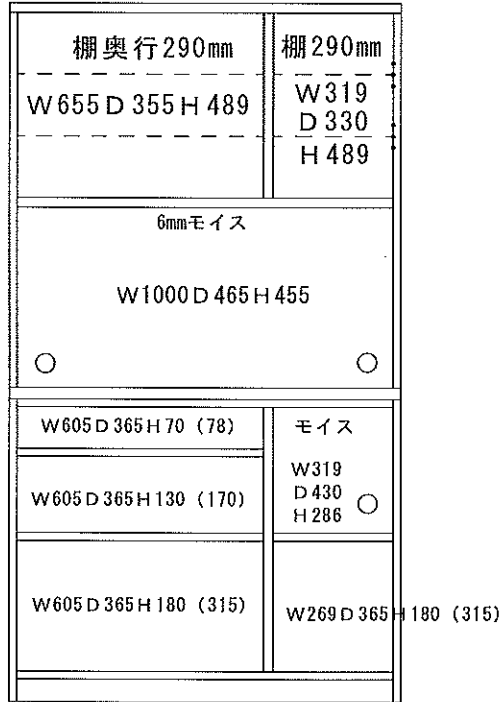

カフェシリーズ

700P総寸：W700D480H1850

1050P総寸：W1045D480H1850

1200P総寸：W1194D480H1850