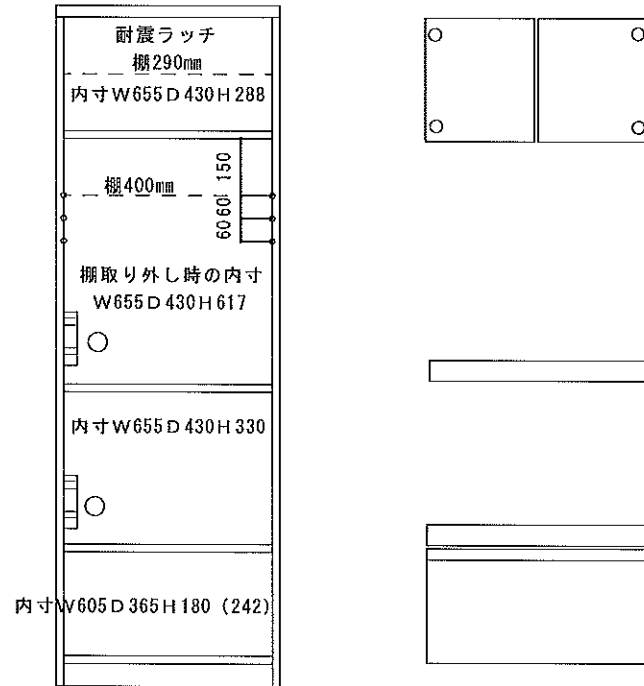

700プレビュー

総寸：W700 D475 H1800

900プレビュー

総寸：W895 D475 H1800