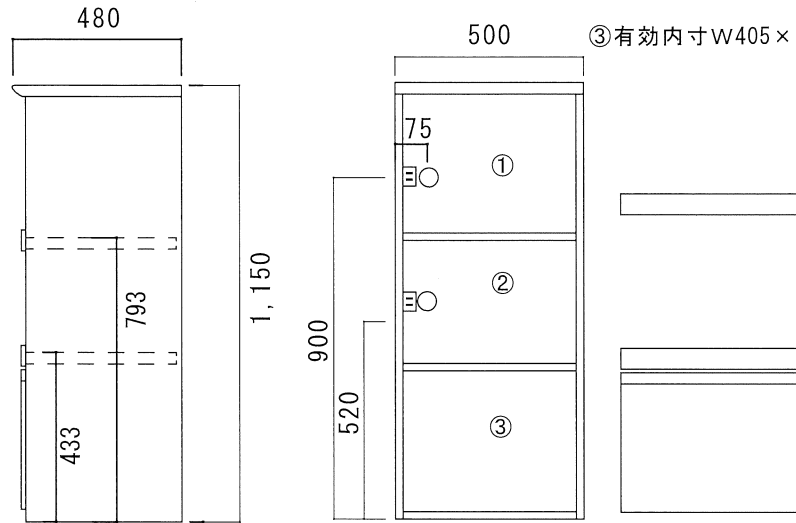

モアシリーズ

50レンジ

- ①有効内寸W455×D430×H320
- ②有効内寸W455×D430×H295
- ③有効内寸W405×D375×H180 (315)

60レンジ開き

- ①有効内寸W555×D430×H320
- ②有効内寸W505×D375×H70
- ③有効内寸W555×D430×H575