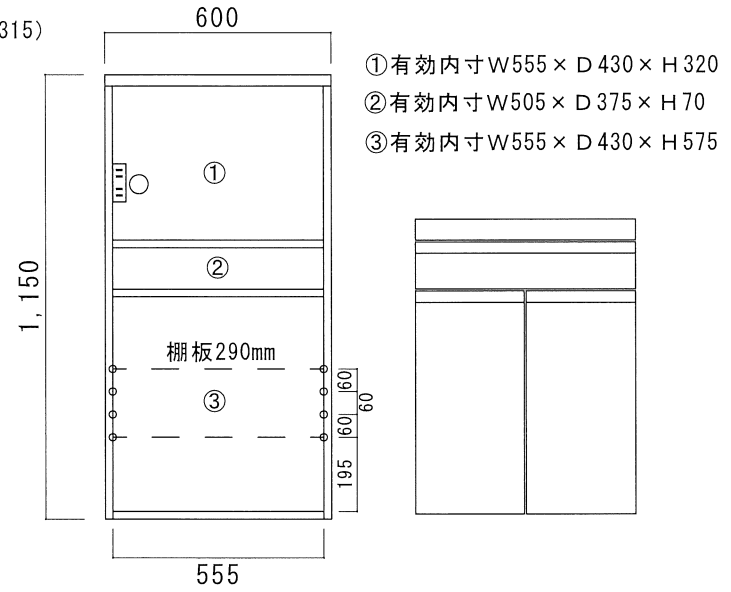

モアシリーズ

50レンジ

- ①有効内寸W455×D430×H320
- ②有効内寸W455×D430×H295
- ③有効内寸W405×D375×H180 (315)

60レンジ開き

- ①有効内寸W555×D430×H320
- ②有効内寸W505×D375×H70
- ③有効内寸W555×D430×H575