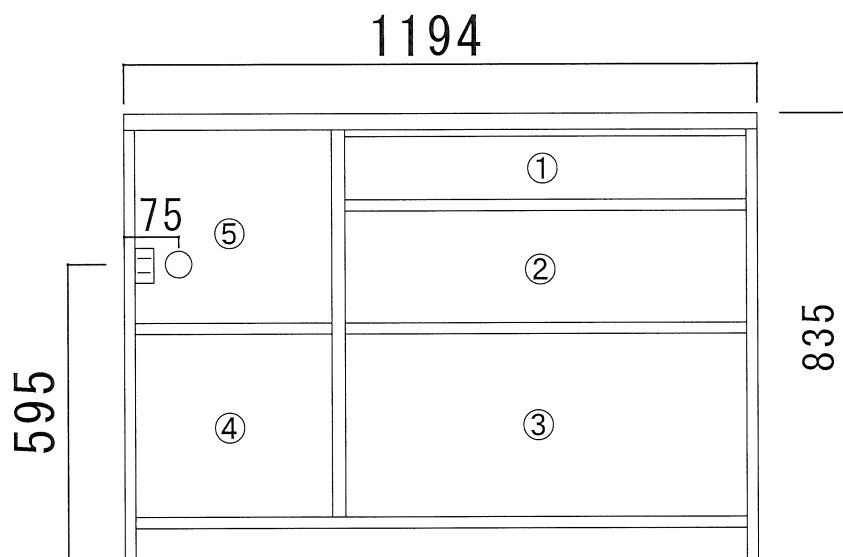

50レンジ

- ①有効内寸W455×D400×H320
- ②有効内寸W455×D400×H295
- ③有効内寸W405×D365×H180 (315)

N、モビットシリーズ

60レンジ開き

- ①有効内寸W555×D400×H320
- ②有効内寸W555×D400×H295
- ③有効内寸W505×D365×H180 (315)

- ①有効内寸W555×D400×H320
- ②有効内寸W505×D365×H70
- ③有効内寸W555×D400×H575

総寸W894 D450 H835

- ①W505 D 365 H 70 (85)
- ②W505 D 365 H 130 (177)
- ③W505 D 365 H 180 (313)
- ④W269 D 365 H 180 (313)
- ⑤W319 D 400 H 310

総寸W1194 D450 H835

- ①W705 D 365 H 70 (85)
- ②W705 D 365 H 130 (177)
- ③W705 D 365 H 180 (313)
- ④W319 D 365 H 180 (313)
- ⑤W369 D 400 H 310