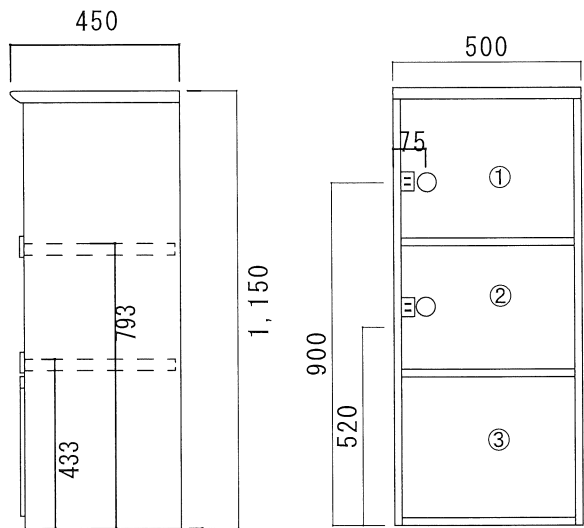

50レンジ

- ①有効内寸W455×D400×H320
- ②有効内寸W455×D400×H295
- ③有効内寸W405×D365×H180 (315)

N、モビットシリーズ

60レンジ開き

- ①有効内寸W555×D400×H320
- ②有効内寸W555×D400×H295
- ③有効内寸W505×D365×H180 (315)

- ①有効内寸W555×D400×H320
- ②有効内寸W505×D365×H70
- ③有効内寸W555×D400×H575

総寸W894 D450 H835

- ①W505 D 365 H 70 (85)
- ②W505 D 365 H 130 (177)
- ③W505 D 365 H 180 (313)
- ④W269 D 365 H 180 (313)
- ⑤W319 D 400 H 310

総寸W1194 D450 H835

- ①W705 D 365 H 70 (85)
- ②W705 D 365 H 130 (177)
- ③W705 D 365 H 180 (313)
- ④W319 D 365 H 180 (313)
- ⑤W369 D 400 H 310