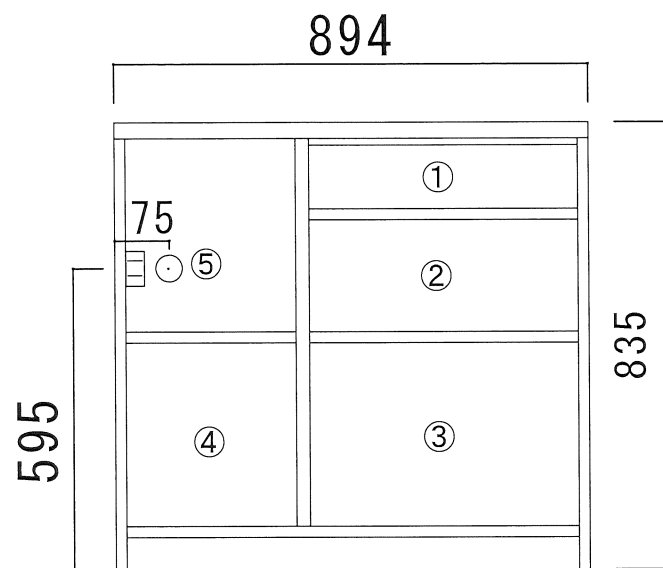

50レンジ

- ①有効内寸W455×D400×H320
- ②有効内寸W455×D400×H295
- ③有効内寸W405×D365×H180 (315)

N、モビットシリーズ

60レンジ開き

- ①有効内寸W555×D400×H320
- ②有効内寸W555×D400×H295
- ③有効内寸W505×D365×H180 (315)

- ①有効内寸W555×D400×H320
- ②有効内寸W505×D365×H70
- ③有効内寸W555×D400×H575

総寸W894 D450 H835

- ①W505 D 365 H 70 (85)
- ②W505 D 365 H 130 (177)
- ③W505 D 365 H 180 (313)
- ④W269 D 365 H 180 (313)
- ⑤W319 D 400 H 310

総寸W1194 D450 H835

- ①W705 D 365 H 70 (85)
- ②W705 D 365 H 130 (177)
- ③W705 D 365 H 180 (313)
- ④W319 D 365 H 180 (313)
- ⑤W369 D 400 H 310