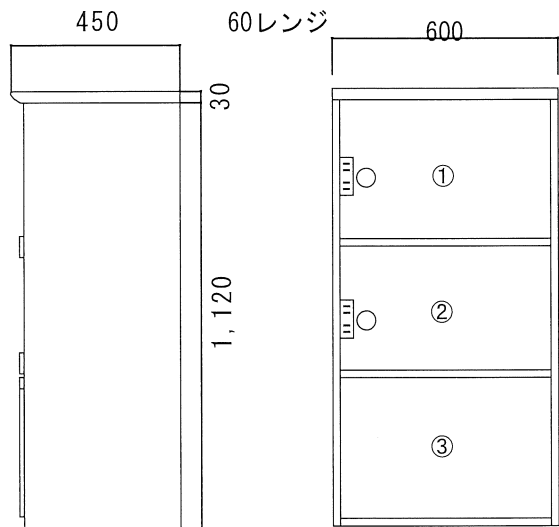

50レンジ

- ①有効内寸W455×D400×H320
- ②有効内寸W455×D400×H295
- ③有効内寸W405×D365×H180 (315)

N、モビットシリーズ

60レンジ開き

- ①有効内寸W555×D400×H320
- ②有効内寸W555×D400×H295
- ③有効内寸W505×D365×H180 (315)

- ①有効内寸W555×D400×H320
- ②有効内寸W505×D365×H70
- ③有効内寸W555×D400×H575

総寸W894 D450 H835

- ①W505 D 365 H 70 (85)
- ②W505 D 365 H 130 (177)
- ③W505 D 365 H 180 (313)
- ④W269 D 365 H 180 (313)
- ⑤W319 D 400 H 310

総寸W1194 D450 H835

- ①W705 D 365 H 70 (85)
- ②W705 D 365 H 130 (177)
- ③W705 D 365 H 180 (313)
- ④W319 D 365 H 180 (313)
- ⑤W369 D 400 H 310