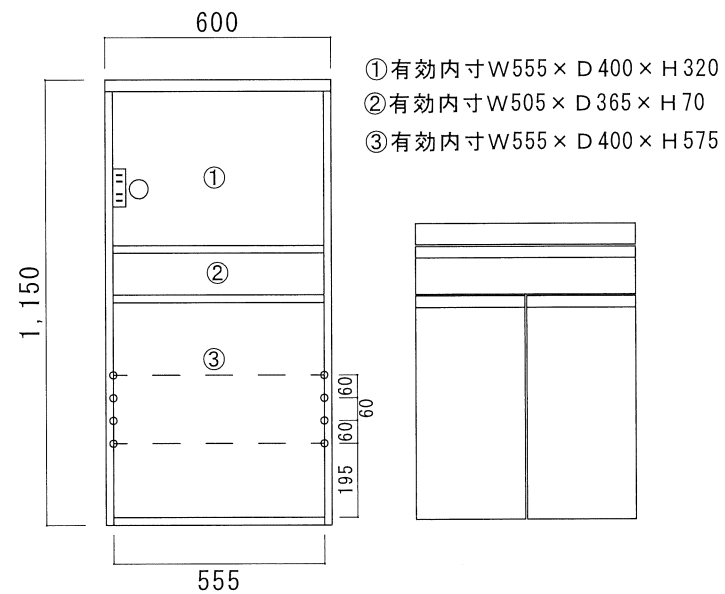

50レンジ

- ①有効内寸W455×D400×H320
- ②有効内寸W455×D400×H295
- ③有効内寸W405×D365×H180 (315)

N、モビットシリーズ

60レンジ開き

- ①有効内寸W555×D400×H320
- ②有効内寸W555×D400×H295
- ③有効内寸W505×D365×H180 (315)

- ①有効内寸W555×D400×H320
- ②有効内寸W505×D365×H70
- ③有効内寸W555×D400×H575

総寸W894 D450 H835

- ①W505 D 365 H 70 (85)
- ②W505 D 365 H 130 (177)
- ③W505 D 365 H 180 (313)
- ④W269 D 365 H 180 (313)
- ⑤W319 D 400 H 310

総寸W1194 D450 H835

- ①W705 D 365 H 70 (85)
- ②W705 D 365 H 130 (177)
- ③W705 D 365 H 180 (313)
- ④W319 D 365 H 180 (313)
- ⑤W369 D 400 H 310