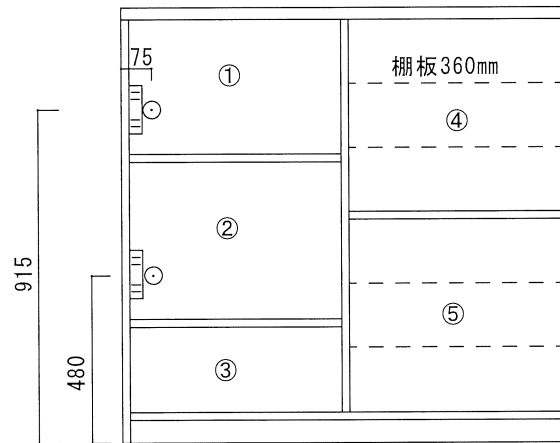

内寸

①W414 D395 H310

②W414 D395 H362

③W364 D315 H180

④W414 D360 H509

⑤W414 D395 H509

リコ・スパークシリーズ

内寸

①W564 D395 H310

②W564 D395 H362

③W514 D315 H180

④W564 D360 H509

⑤W564 D395 H509