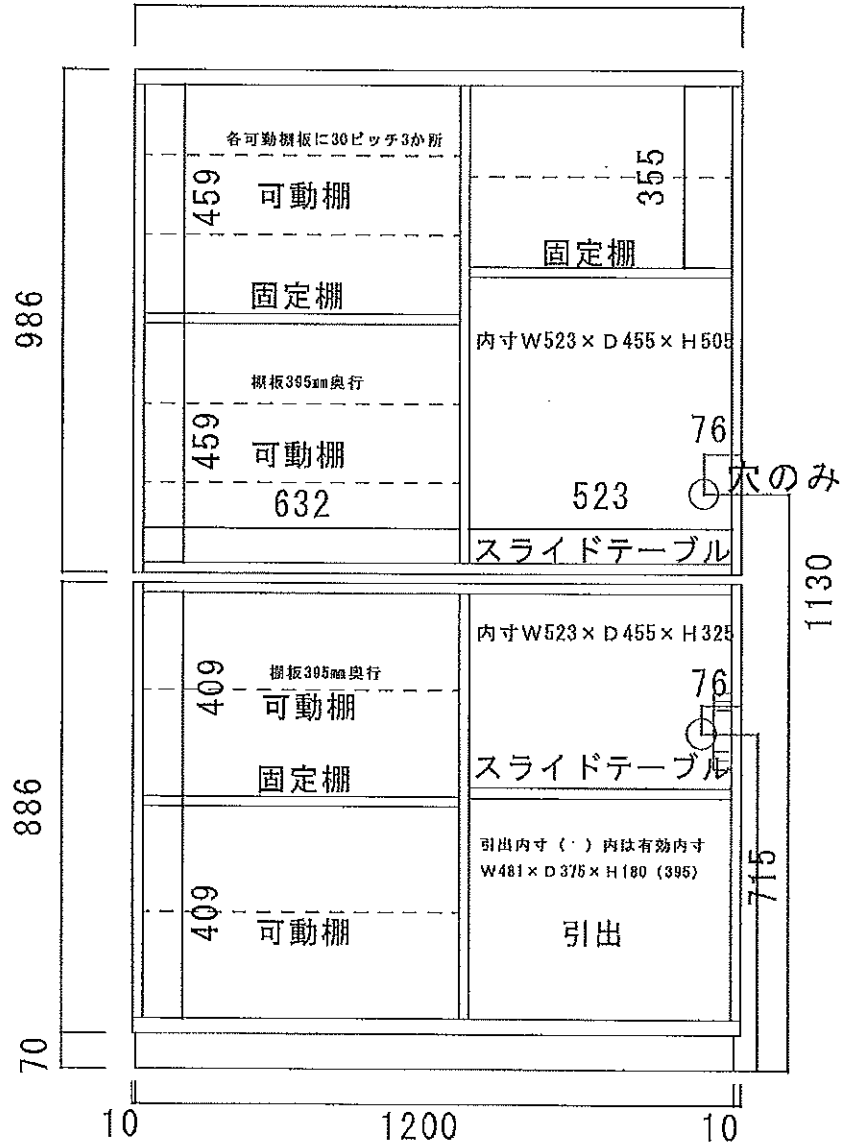

1220Pアリス 総寸W1220×D550×H1945
1220

1220Pアリス